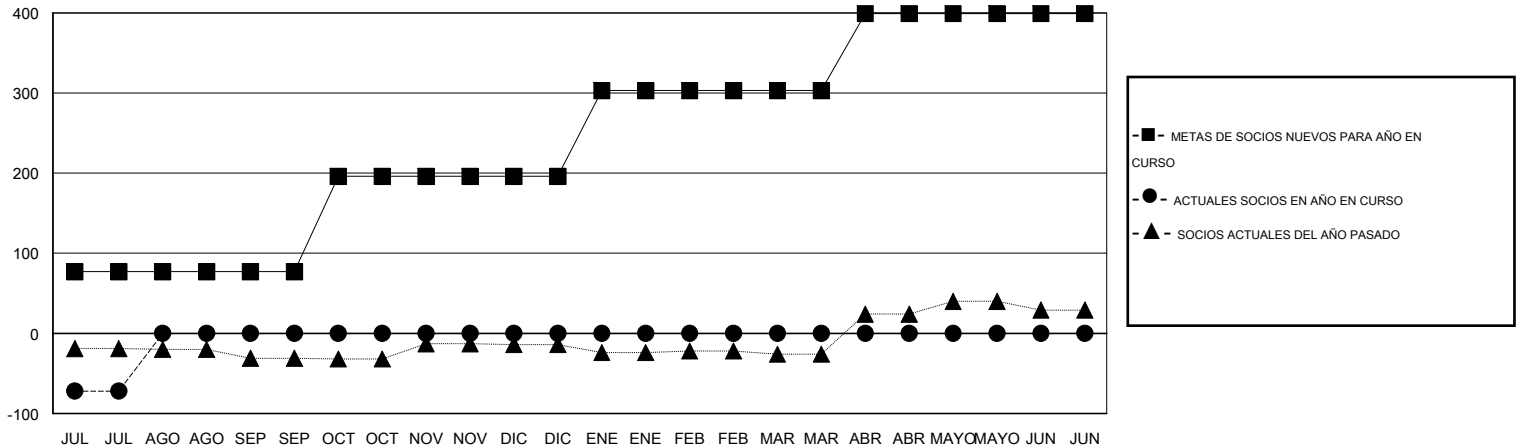

MONTHLY MEMBERSHIP PROGRESS REPORT

District R 1

Results as of: 7/31/2014

GMT: MALCOLM KIRWAN

UBICACIÓN DOMINICAN REPUBLIC

GMT DE AE 3

Clubes					socios				
RESULTADOS DE 2014-2015					RESULTADOS DE 2014-2015				
TRIMESTRE	META DE CLUBES NUEVOS	ACTUALES NUEVOS CLUBES	BAJAS ACTUALES DE CLUBES	ACTUAL GANANCIA/ PÉRDIDA NETA	TRIMESTRE	META DE SOCIOS NUEVOS	ACTUALES SOCIOS AÑADIDOS	BAJAS ACTUALES DE SOCIOS	ACTUAL GANANCIA/ PÉRDIDA NETA
JUL/AGO/SEP	2	0	0	0	JUL/AGO/SEP	154	10	154	-144
OCT/NOV/DIC	4	0	0	0	OCT/NOV/DIC	238	0	0	0
ENE/FEB/MAR	2	0	0	0	ENE/FEB/MAR	214	0	0	0
ABR/MAYO/JUN	2	0	0	0	ABR/MAYO/JUN	192	0	0	0

METAS Y CIFRA ACUMULATIVA DE CLUBES NUEVOS

METAS Y CIFRA ACUMULATIVA DE SOCIOS

CLUBES DADOS DE BAJA: 0	2 CLUBS OF 49 AÑADIERON 1 O MÁS SOCIOS NUEVOS	<u>DISTRIBUCIÓN POR SEXO</u>
		MASCULINO 741 (53.73%)
		FEMENINO 638 (46.27%)
<u>SOCIOS DADOS DE BAJA</u>	CLIC AQUÍ PARA DATOS DE SALUD DE CLUB	SOCIOS EN UNIDAD FAMILIAR 439
FALLECIDOS 2		CABEZA DE FAMILIA 178
CLUB CANCELADO 0		NO ES CABEZA DE FAMILIA 261
OTRO 75		
TOTAL 77		