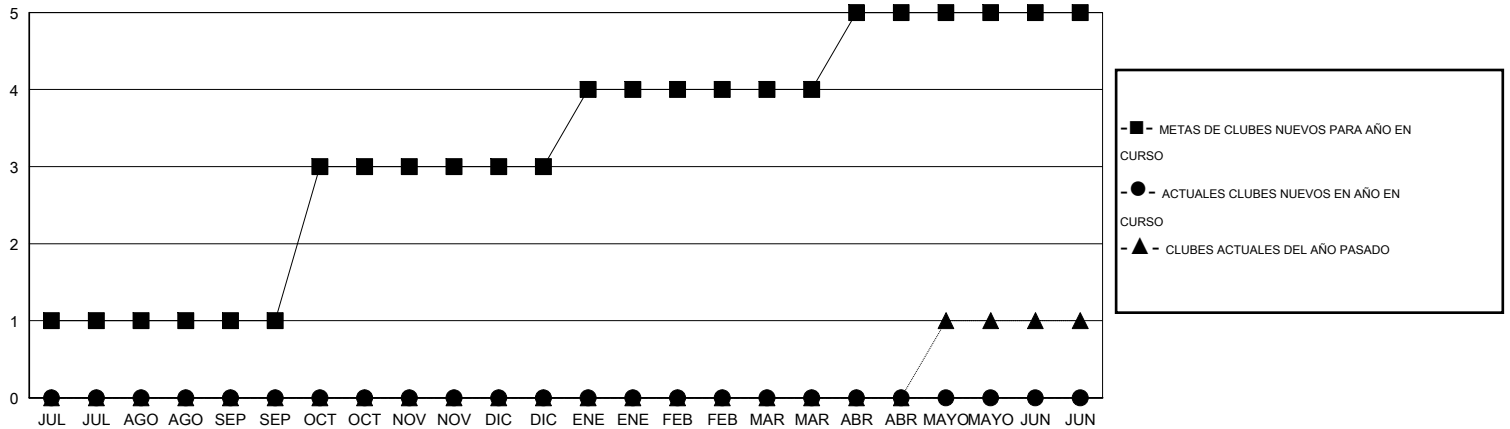

MONTHLY MEMBERSHIP PROGRESS REPORT

District R 1

Results as of: 7/31/2014

GMT: MALCOLM KIRWAN

UBICACIÓN DOMINICAN REPUBLIC

GMT DE AE 3

Clubes					socios				
RESULTADOS DE 2014-2015					RESULTADOS DE 2014-2015				
TRIMESTRE	META DE CLUBES NUEVOS	ACTUALES NUEVOS CLUBES	BAJAS ACTUALES DE CLUBES	ACTUAL GANANCIA/ PÉRDIDA NETA	TRIMESTRE	META DE SOCIOS NUEVOS	ACTUALES SOCIOS AÑADIDOS	BAJAS ACTUALES DE SOCIOS	ACTUAL GANANCIA/ PÉRDIDA NETA
JUL/AGO/SEP	2	0	0	0	JUL/AGO/SEP	154	10	154	-144
OCT/NOV/DIC	4	0	0	0	OCT/NOV/DIC	238	0	0	0
ENE/FEB/MAR	2	0	0	0	ENE/FEB/MAR	214	0	0	0
ABR/MAYO/JUN	2	0	0	0	ABR/MAYO/JUN	192	0	0	0

METAS Y CIFRA ACUMULATIVA DE CLUBES NUEVOS

METAS Y CIFRA ACUMULATIVA DE SOCIOS

CLUBES DADOS DE BAJA: 0	2 CLUBS OF 49 AÑADIERON 1 O MÁS SOCIOS NUEVOS	<u>DISTRIBUCIÓN POR SEXO</u>
		MASCULINO 741 (53.73%)
		FEMENINO 638 (46.27%)
<u>SOCIOS DADOS DE BAJA</u>	CLIC AQUÍ PARA DATOS DE SALUD DE CLUB	SOCIOS EN UNIDAD FAMILIAR 439
FALLECIDOS 2		CABEZA DE FAMILIA 178
CLUB CANCELADO 0		NO ES CABEZA DE FAMILIA 261
OTRO 75		
TOTAL 77		